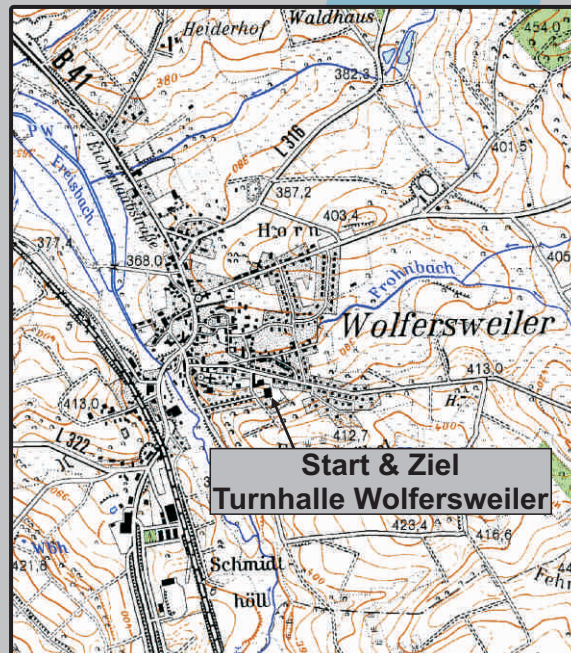

10.07.2010

2. ORI Obere-Nahe

SÜD-OM
www.sued-om.de
Süddeutsche Orientierungs-Meisterschaft

Wolfersweiler
www.msc-obere-nahe.de

Bulletin Nr. 1

Änderung der Ausschreibung:
Neues Startlokal - Turnhalle Wolfersweiler

Änderung Zeitplan:

streiche:

~~14:11 - Pause OUT~~

~~15:11 - Start 1.Fahrzeug - Section 3~~

setze:

14:21 - Pause OUT

15:21 - Start 1.Fahrzeug - Section 3